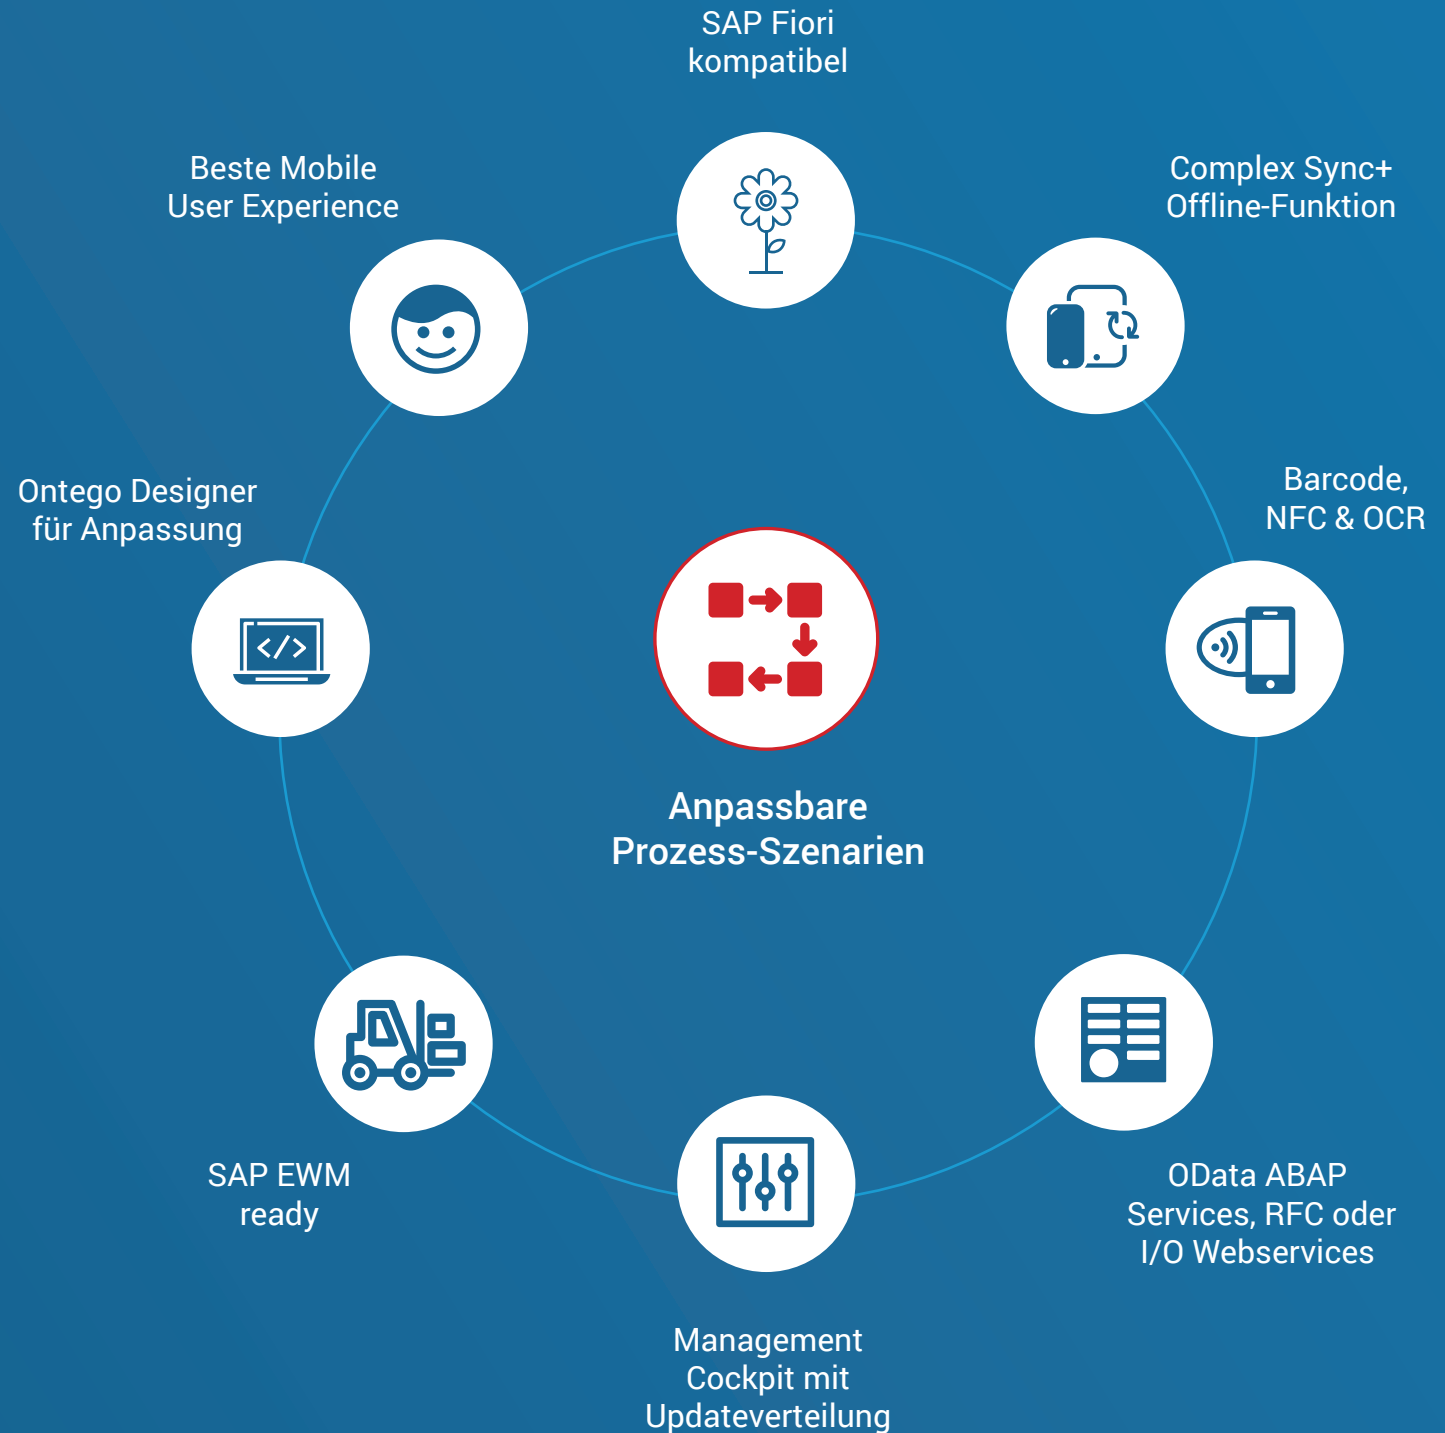

Ontego

SAP Mobility

Mobile Software
für Lagerlogistik
& Produktion.

www.mobile-sap.de

Subscription
License / Abo-Modell

Einfach nutzen statt kaufen.

Lager & Produktion schnell mobilisieren mit der Ontego Subscription License.